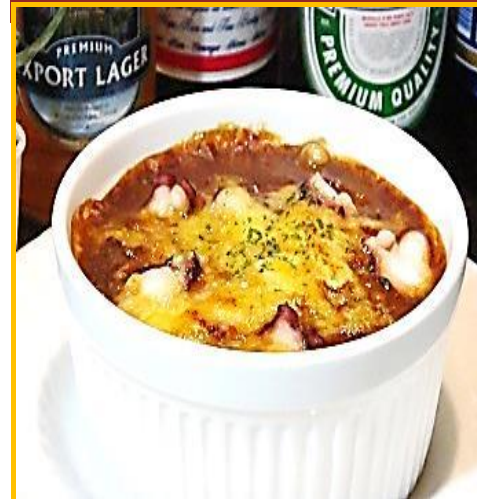

Room service MENU

① やみつき
ぱいぱいサラダ ¥600

④ ギラスピ
4種の盛盛セット
¥1600

⑥ 関門ダコの海峡ピザ
¥820

⑧ ミートソース
焼きスパ ¥600

② チーズ
4種盛り合わせ ¥700

⑤ おつまみ
フルコース
¥1300

⑦ 関門ダコの
焼きカレー丼
¥800

⑨ ぐるぐる
ウィンナー ¥1650

③ ウィナー
6種盛り合わせ ¥650

⑩ スナックコンボ ¥720

WORLD BOTTLE BEER

(瓶のままお持ちいたします)

Belgium

- グリゼット フリュイデポア ¥1200 Alc. 3.5%
ペリー系の香りがあり甘く優しい口当たりでジュース感覚で楽しめます
- レフ フロント ¥1000 Alc. 6.6%
クーラーで口当たりがよくどんな料理にも合いやすいビール
- ニュートン青りんご ¥1000 Alc. 3.5%
軽くスッキリとした味わいでジュース感覚で飲める一押しビールです♪
- ヒューガルデン ホワイト ¥1000 Alc. 4.9%
苦みは少なくオレンジピールによる爽やかな飲み口が特徴
- リーフマンズ ¥1000 Alc. 3.8%
ペリーのフレッシュジュースを使用して造られ爽やかな口当たりが特徴
- ペシメルブッシュ ¥1200 Alc. 8.5%
最強のフルーゼルビール!! 桃の香りと甘みが絶妙なバランス♪
- トウシャス デ フルコーニュ ¥1200 Alc. 6.2%
甘酸っぱい味と独特の香りと酸味が特徴で女性に人気◎